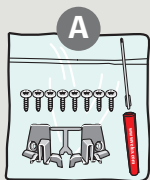

VELUX®

DFD

VAS 451912-2010-05

1

2

VELUX®

AR:	VELUX Argentina S.A. +54 3488 639944 / 45 / 46	IE:	VELUX Company Ltd. 01 848 8775
AT:	VELUX Österreich GmbH 02245/32 3 50	IT:	VELUX Italia s.p.a. 045/6173666
AU:	VELUX Australia Pty. Ltd. 1300 859 856	JP:	VELUX-Japan Ltd. 0570-00-8145
BA:	VELUX Bosna i Hercegovina d.o.o. 033/626 493, 626 494	LT:	VELUX Lietuva, UAB (85) 270 91 01
BE:	VELUX Belgium (010) 42.09.09	LV:	VELUX Latvia SIA 67 27 77 33
BG:	VELUX Bulgaria EOOD 02/955 95 26	NL:	VELUX Nederland B.V. 030 - 6 629 629
BY:	VELUX Roof Windows FE (017) 217 7385	NO:	VELUX Norge AS 22 51 06 00
CA:	VELUX Canada Inc. 1 800 88-VELUX (888-3589)	NZ:	VELUX New Zealand Ltd. 0800 650 445
CH:	VELUX Schweiz AG 0848 945 549	PL:	VELUX Polska Sp. z o.o. (022) 33 77 000 / 33 77 070
CL:	VELUX Chile Limitada 2 953 6789	PT:	VELUX Portugal, Lda 21 880 00 60
CN:	VELUX (CHINA) CO. LTD. 0316-607 27 27	RO:	VELUX România S.R.L. 0-8008-83589
CZ:	VELUX Česká republika, s.r.o. 531 015 511	RS:	VELUX Srbija d.o.o. 011 3670 468
DE:	VELUX Deutschland GmbH 0180-333 33 99	RU:	ZAO VELUX (495) 737 75 20
DK:	VELUX Danmark A/S 45 16 45 16	SE:	VELUX Svenska AB 042/20 83 80
EE:	VELUX Eesti OÜ 621 7790	SI:	VELUX Slovenija d.o.o. 01 724 68 68
ES:	VELUX Spain, S.A. 91 509 71 00	SK:	VELUX Slovensko, s.r.o. (02) 33 000 555
FI:	VELUX Suomi Oy 0207 290 800	TR:	VELUX Çatı Pencereleri Ticaret Limited Şirketi 0 216 302 54 10
FR:	VELUX France 0821 02 15 15 0,119€ TTC/min	UA:	VELUX Ukraina TOV (044) 2916070
GB:	VELUX Company Ltd. 01592 778 225	US:	VELUX America Inc. 1-800-88-VELUX
HR:	VELUX Hrvatska d.o.o. 01/5555 444		
HU:	VELUX Magyarország Kft. (06/1) 436-0601		